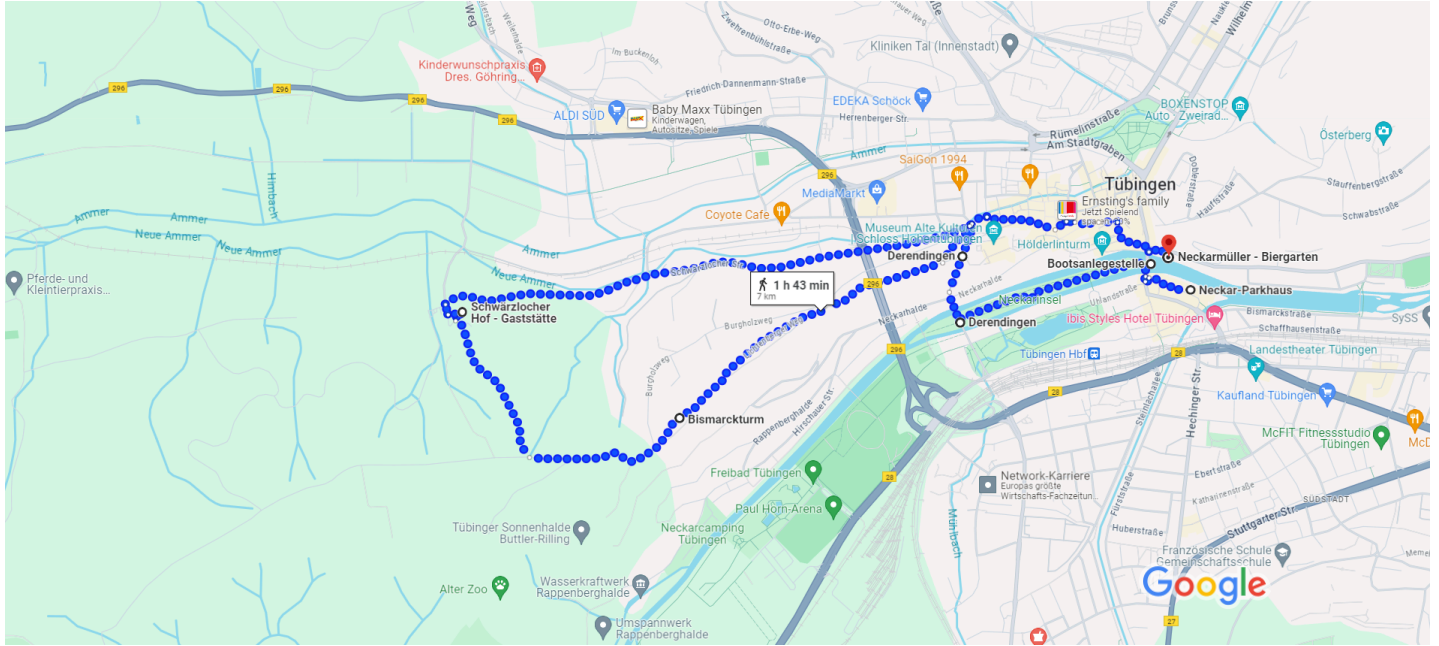

Neckar-Parkhaus, Wöhrdstraße 11, 72072

Zu Fuß 7,0 km, 1 h 43 min

Tübingen nach Neckarmüller - Biergarten, Gartenstraße 4, 72074 Tübingen

Kartendaten © 2024 GeoBasis-DE/BKG (©2009),Google 200 m

über Wöhrdstraße

1 h 43 min

7,0 km

↑ 140 m · ↓ 131 m